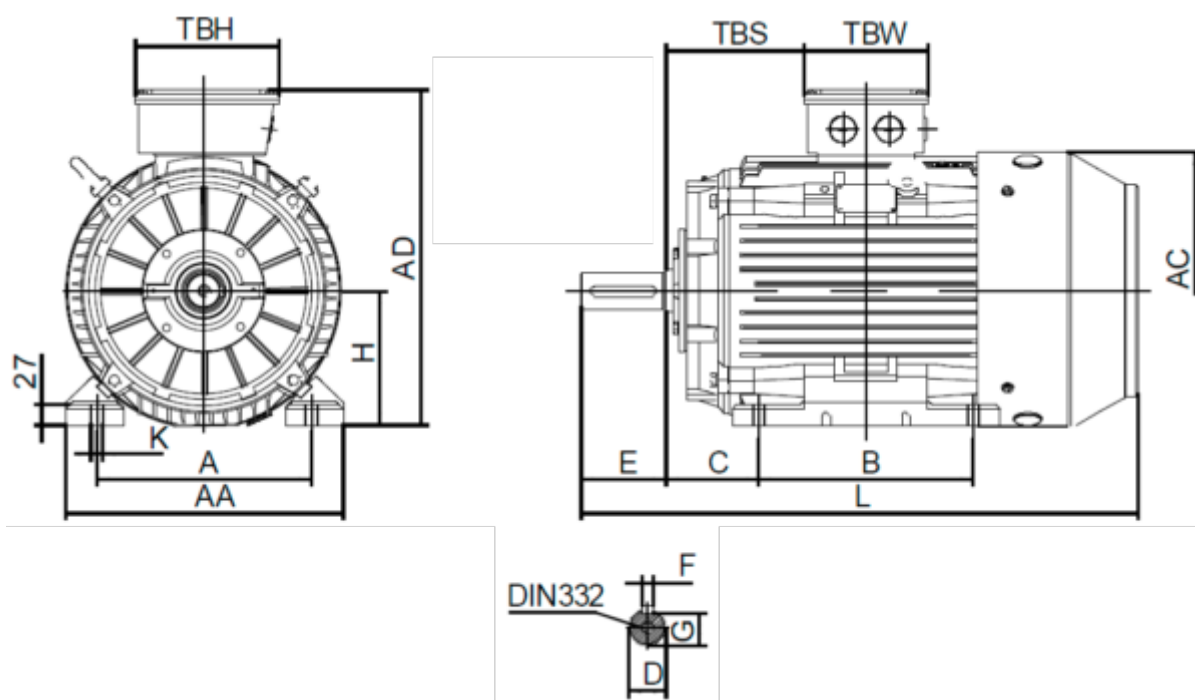

Varenummer: 250316000422
 Beskrivelse: Kleedrive T3C 315L1-4 160.0KW 1400 o/min
 3x400/690V 50HZ IP55 B3 Eff=95,8%

Mål

A = 508	F = 22	TBW = 290
AA = 628	G = 71	
AC = Ø680	H = 315	
AD = 825	HD = 510	
B = 508	K = Ø28	
C = 216	L = 1385	
D = Ø80	TBH = 350	
E = 170	TBS = 200	